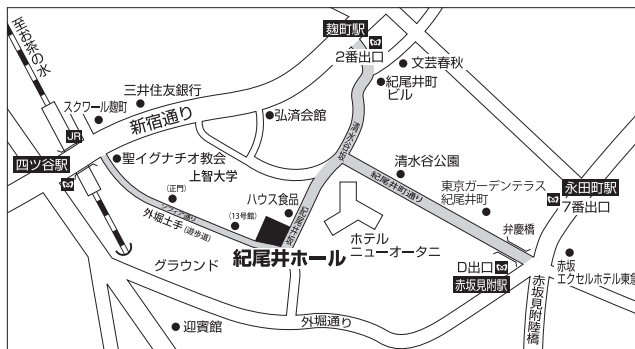

【最寄駅】 ●四ツ谷駅(JR線・丸の内線・南北線) 徒歩6分 ●麹町駅2番出口(有楽町線) 徒歩8分
●赤坂見附駅D出口(銀座線・丸の内線) 徒歩8分 ●永田町駅7番出口(半蔵門線・有楽町線) 徒歩8分

紀尾井ホール

公益財団法人 新日鉄住金文化財団

〒102-0094 東京都千代田区紀尾井町6番5号 ☎03-5276-4500
紀尾井ホール ホームページ <http://www.kioi-hall.or.jp/>