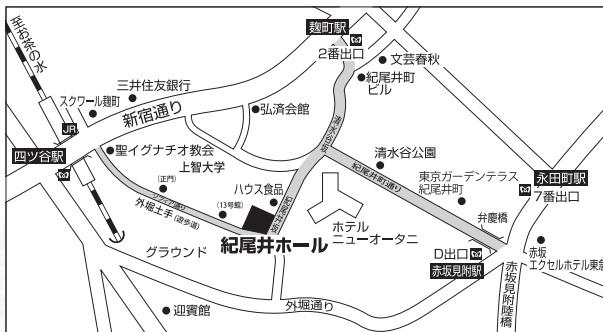

今年もコーヒーショップ「SATSUKI」で紀尾井クリスマスコンサートのオリジナルディナーコースをご用意いたしました。12月22日(土)の当日限りの特別なお料理もぜひお楽しみください。

◎料金 お一人さま 各券種+6,000円(税・サービス料込)

◎レストランご利用日時 12月22日(土) 18:00-22:00

*本プランはディナータイムのご利用となりますが、ランチタイムに利用をご希望のお客様は申込時にお申し出いただければ、ランチとしてのご利用も可能です(お申し出のない限り、ディナーとしてのご利用となります)。
*紀尾井ホールチケットセンターのみでのお取り扱いになります。
*紀尾井ホールウェブチケットでは公演一貫の「選りセット券」タブをクリックしてお申し込みいただけます(右のQRコードよりアクセス可)。