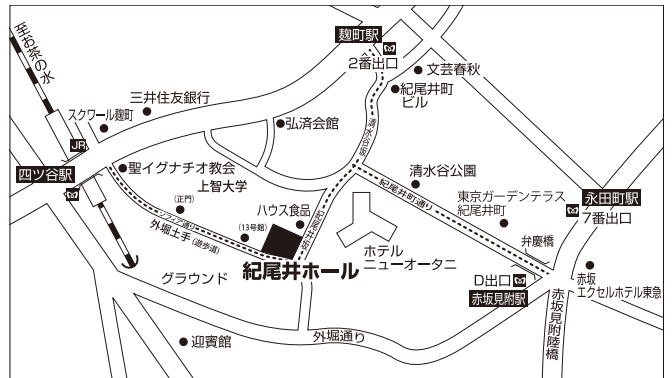

(2021年6月1日現在)

■ アクセス

- 最寄駅・四ツ谷駅 (JR線・丸の内線・南北線) 翹町口徒歩6分
- ・翹町駅 2番出口 (有楽町線) 徒歩8分
 - ・赤坂見附駅 D出口 (銀座線・丸の内線) 徒歩8分
 - ・永田町駅 7番出口 (半蔵門線・有楽町線) 徒歩8分