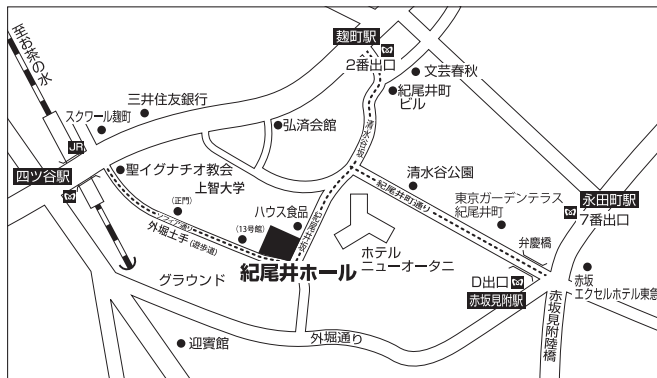

紀尾井 たのび名曲 5 清元

文化十二年(一八一五)初演
本名題 今様須磨の写絵

須磨の写絵

行平をめぐる姉妹のやり取りの「上の巻」と、行平が去ったと知った松風が悲嘆に暮れる「下の巻」に分かれており、明治以降は下の巻だけの上演となっていました。六世中村歌右衛門が上下を通して昭和二十九年(一九五四)に復活しました。

(上)

在原行平は勅勘(天皇の怒り)を受けて須磨へ流罪の身となり、海女の松風・村雨姉妹と馴れ染めていました。ある日勅勘が許され都へ戻ることになり、行平は姉妹に別れの印として烏帽子と狩衣を残し、だまって舟で須磨を後にします。

(下)

立別れ因幡の山の峰に生うる松とし聞かば今帰り来む

松風・村雨姉妹は松の木に残された一首を読み、行平は都へ帰ったと悟ります。姉妹はあとを追いかけてしまいますが、奴の此兵衛がやってきて邪魔をします。姉の松風は驚きと悲しみのあまり気を失ってしまいます。姉は自分に任せて村雨に一人で行平を追うように急かす此兵衛。形見の狩衣を抱きしめたまま目を覚ました松風は、妹村雨が一人で行平を追いかけて行ったことを恨みます。松風は此兵衛の口説きにも応じず、女の一念で追いついてみせる、と狂いもだえるのでした。

◆清元志寿雄太夫

(きよもとしずおだゆう)

昭和三十三年東京都生まれ。同四十八年初代清元志寿太夫に入門。同年初舞台。同六十年より清元青鳳会に参加。歌舞伎公演、国内外の演奏会等で活躍。

◆清元志寿造

(きよもとしずぞう)

昭和三十八年東京都生まれ。同五十四年清元志寿太夫、清元延香に入門。同五十五年初舞台。同五十八年志寿造の名を許される。平成二十年清栄会奨励賞受賞。歌舞伎公演、国内外の演奏会等で活躍。

■アクセス

紀尾井みらいシート(無料ご招待席)

紀尾井ホール・日本製鉄文化財団では若い世代の方に生演奏の感動を体験いただくための「紀尾井みらいシート」を設けました。小学生から高校生の皆さんを主催公演にご招待いたします。

対象：小学1年生から高校3年生(保護者とのペア) ※ただし、高校生は保護者の承諾書提示で本人の申込みも可

募集期間：6月30日(木)正午～8月10日(水)正午

当選通知：締切後1週間をめどにお知らせします。

応募方法：以下のURLを直接入力いただくか、右QRコードからお進みください。

紀尾井ホールにご支援いただいている企業および個人の方々です

■紀尾井サポートシステム会員 (五十音順・株式会社等表記及び敬称略)

【特別協賛会員】

A.ラング&ソーネ/日鉄ソリューションズ/三菱商事/三菱地所

【みやび会員】

伊藤忠商事/大島造船所/KDDI/商船三井/菅原/住友商事/日本郵船/丸紅/三井住友銀行/三井物産/三井不動産
三菱商事/三菱地所/メタルワン ほかに匿名2社

【ひびき会員】

オカムラ/きらほし銀行/高砂熟学工業/竹中工務店/山下設計

【みどり会員】

青鬼運送/赤坂維新號/今治造船/ヴォートル/エーケーディ/NTTドコモ/荏原冷熱システム/鹿島建設
ザ・キャピトルホテル 東急/三協/清水建設/上智大学/西武リアルティソリューションズ/大成建設/千代田商事
テイストライフ/東芝ライテック/永田音響設計/ニュー・オータニ/ハウス食品グループ本社/パナソニック
富士フイルムビジネスイノベーション/ベアソンジャパン/三井住友信託銀行/三菱UFJ銀行/三菱UFJ信託銀行
三菱UFJモルガン・スタンレー証券/ミュージジョン/明治座舞台/ヤマハサウンドシステム/ワークショップ21

【おおい会員】

青木陽介/浅見 恵/足立友子/石崎智代/磯部治生/伊藤真理子/井上善雄/植竹浩樹/馬屋原貴行/大垣尚司/久保なほ子
太田清史/大久みどり/岡田章一/小川 保/片山國正/片山能輔/加藤巻恵/神谷昌孝/川口祥代/菊池恒雄/木谷 昭/久保祐子
栗山信子/河野紗妃/斎藤公善/坂詰貴司/佐久間庸行/佐部いづ子/潮崎通康/清水 正/清水多美子/清水康子/白土英明
末岡明武/鈴木順一/鈴木 亮/高下蓮也/武上由佳/田中 進/外山雄三/中塚一雄/中西達郎/中村健司/名取正夫/西村別美
西村 清/原田清朗/日原洋文/北條哲也/堀川将史/牧本恵美子/松枝 力/松本美恵/丸井正樹/齋輪永世/宮島正次/宮武悦子
宮原 薫/宮本信幸/陸田 実/村上喜代次/持留宗一郎/八木一夫/八木晶子/山内寿実/横手 聡/吉塚裕毅/渡辺弘次
ほかに匿名37名 計187口

(2022年5月1日現在)