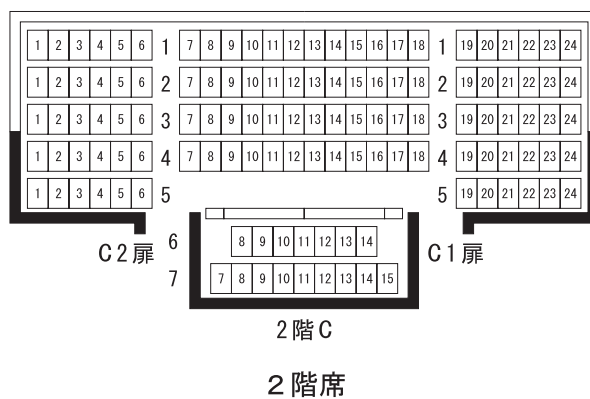

ホール座席表

紀尾井ホール座席表

1階席	430席
1階BR	46席
1階BL	46席
〈1階小計〉	522席
2階C	124席
2階BR	77席
2階BL	77席
〈2階小計〉	278席
《合計》	800席