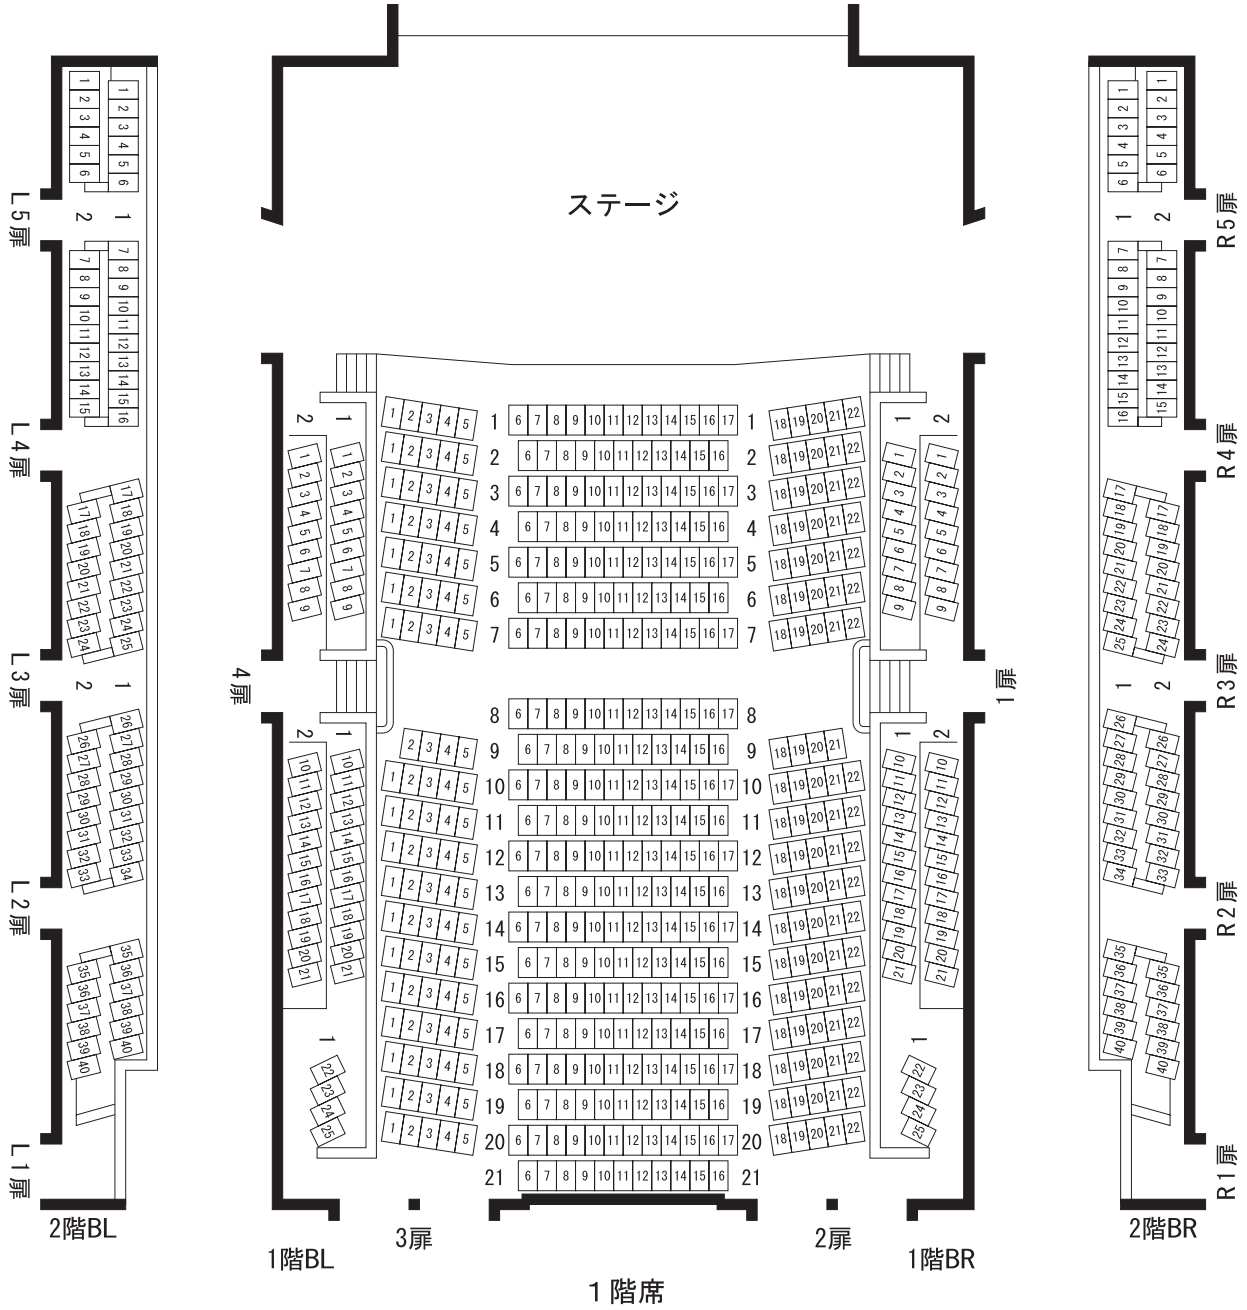

ホール座席表

紀尾井ホール座席表

1階席	430席
1階BR	46席
1階BL	46席
〈1階小計〉	522席
2階C	124席
2階BR	77席
2階BL	77席
〈2階小計〉	278席
《合計》	800席